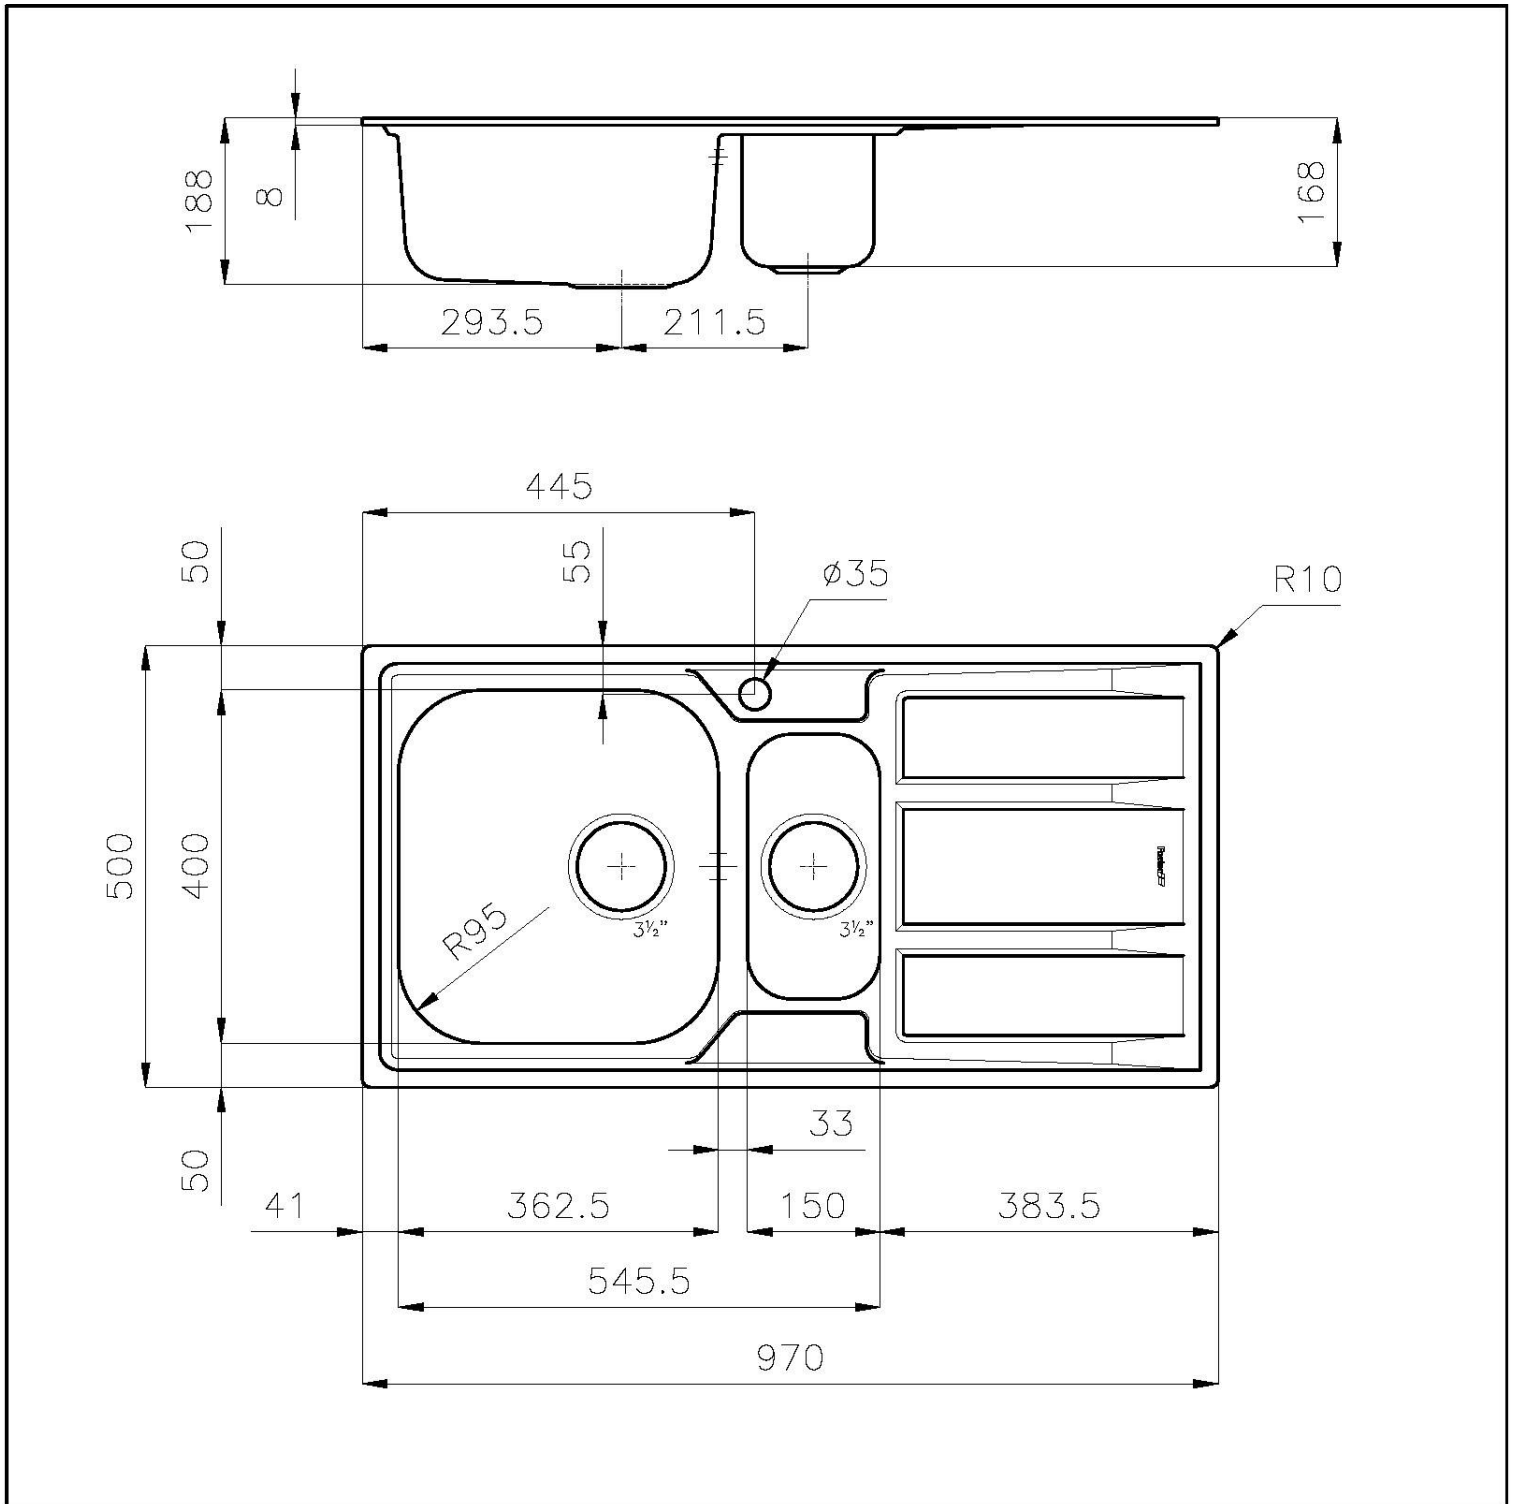

### DETTAGLI

Bordo Installazione Standard (Bordo 8 mm)

Materiale Acciaio inox AISI 304

Texture Antiraffio design

Base 60-80 cm

Larghezza 97 cm

Dimensioni 970 x 500 mm

---

Numero vasche 2 vasche

---

Misura vasca 362,5x400 + 150x300mm

---

Foro incasso 950 x 480 mm

---

Dotazioni standard Ganci di fissaggio, guarnizione, piletta, troppo-pieno e sifone, Imballo in scatola

---

## DATI TECNICI